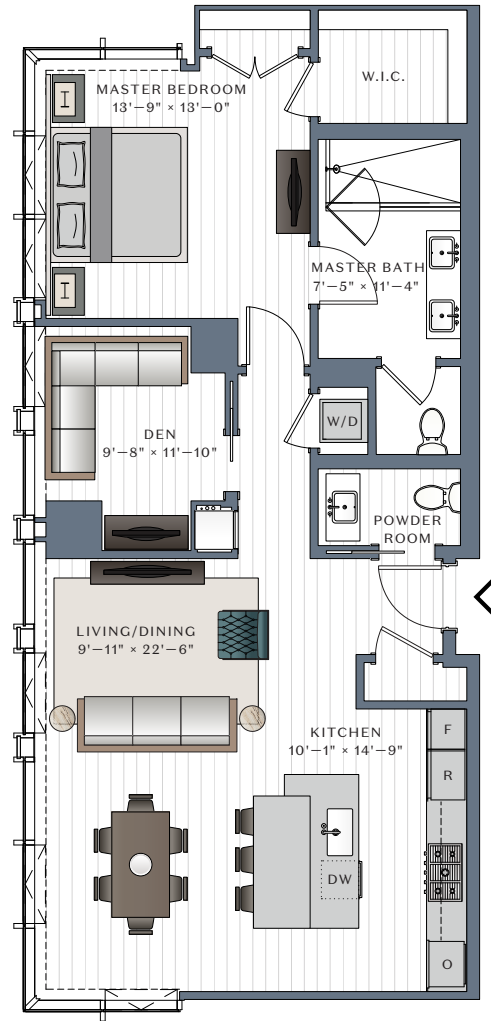

5203-5503

1 Bed+Den
1.5 Bath
1,271 sf